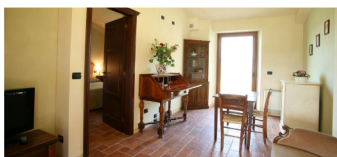

Appartamento	701
Tipologia:	bilo
Camere	1 matrimoniale
Posti letto	2
Bagni:	1 bagno con doccia
Animali	di piccola taglia
Dotazioni Struttura /Accessori	Soggiorno con frigorifero, Tv satellitare, telefono diretto, aria condizionata e riscaldamento, cassaforte, connessione internet via cavo, porticato, vista su Assisi.
Arrivi e Partenze	Valutate singolarmente in base alla disponibilità del periodo richiesto
Soggiorni minimi:	2 notti – 7 notti nei mesi di luglio e agosto
Consegna villa:	Arrivo: a partire dalle ore 14,00 Partenza: entro le ore 10,00
Costi compresi:	consumi di acqua, gas, aria condizionata, piscina, pulizie finali
Centro Servizi- Servizi facoltativi da pagare in loco:	Pulizie giornaliere, utilizzo campo da calcio in notturna, noleggio biciclette, legna per camino, colazione a buffet presso l'hotel, servizio lavanderia.
Cambio biancheria supplementare:	Set letto € 5,00 – Set Bagno € 10,00 per persona
Deposito cauzionale:	€ 200,00

Appartamento	702
Tipologia:	bilo
Camere	1 matrimoniale
Posti letto	2
Bagni:	1 bagno con doccia
Animali	di piccola taglia
Dotazioni Struttura /Accessori	Soggiorno con frigorifero, Tv satellitare, telefono diretto, aria condizionata e riscaldamento, cassaforte, connessione internet via cavo, vista su Assisi.
Arrivi e Partenze	Valutate singolarmente in base alla disponibilità del periodo richiesto
Soggiorni minimi:	2 notti – 7 notti nei mesi di luglio e agosto
Consegna villa:	Arrivo: a partire dalle ore 14,00 Partenza: entro le ore 10,00
Costi compresi:	consumi di acqua, gas, aria condizionata, piscina, pulizie finali
Centro Servizi- Servizi facoltativi da pagare in loco:	Pulizie giornaliere, utilizzo campo da calcio in notturna, noleggio biciclette, legna per camino, colazione a buffet presso l'hotel, servizio lavanderia.
Cambio biancheria supplementare:	Set letto € 5,00 – Set Bagno € 10,00 per persona
Deposito cauzionale:	€ 200,00

Appartamento	703
Tipologia:	bilo
Camere	1 matrimoniale