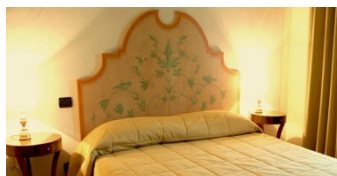

Appartamento	701
Tipologia:	bilo
Camere	1 matrimoniale
Posti letto	2
Bagni:	1 bagno con doccia
Animali	di piccola taglia
Dotazioni Struttura /Accessori	Soggiorno con frigorifero, Tv satellitare, telefono diretto, aria condizionata e riscaldamento, cassaforte, connessione internet via cavo, porticato, vista su Assisi.
Arrivi e Partenze	Valutate singolarmente in base alla disponibilità del periodo richiesto
Soggiorni minimi:	2 notti – 7 notti nei mesi di luglio e agosto
Consegna villa:	Arrivo: a partire dalle ore 14,00 Partenza: entro le ore 10,00
Costi compresi:	consumi di acqua, gas, aria condizionata, piscina, pulizie finali
Centro Servizi- Servizi facoltativi da pagare in loco:	Pulizie giornaliere, utilizzo campo da calcio in notturna, noleggio biciclette, legna per camino, colazione a buffet presso l'hotel, servizio lavanderia.
Cambio biancheria supplementare:	Set letto € 5,00 – Set Bagno € 10,00 per persona
Deposito cauzionale:	€ 200,00

Appartamento	702
Tipologia:	bilo
Camere	1 matrimoniale
Posti letto	2
Bagni:	1 bagno con doccia
Animali	di piccola taglia
Dotazioni Struttura /Accessori	Soggiorno con frigorifero, Tv satellitare, telefono diretto, aria condizionata e riscaldamento, cassaforte, connessione internet via cavo, vista su Assisi.
Arrivi e Partenze	Valutate singolarmente in base alla disponibilità del periodo richiesto
Soggiorni minimi:	2 notti – 7 notti nei mesi di luglio e agosto
Consegna villa:	Arrivo: a partire dalle ore 14,00 Partenza: entro le ore 10,00
Costi compresi:	consumi di acqua, gas, aria condizionata, piscina, pulizie finali
Centro Servizi- Servizi facoltativi da pagare in loco:	Pulizie giornaliere, utilizzo campo da calcio in notturna, noleggio biciclette, legna per camino, colazione a buffet presso l'hotel, servizio lavanderia.
Cambio biancheria supplementare:	Set letto € 5,00 – Set Bagno € 10,00 per persona
Deposito cauzionale:	€ 200,00

Appartamento	703
Tipologia:	bilo
Camere	1 matrimoniale